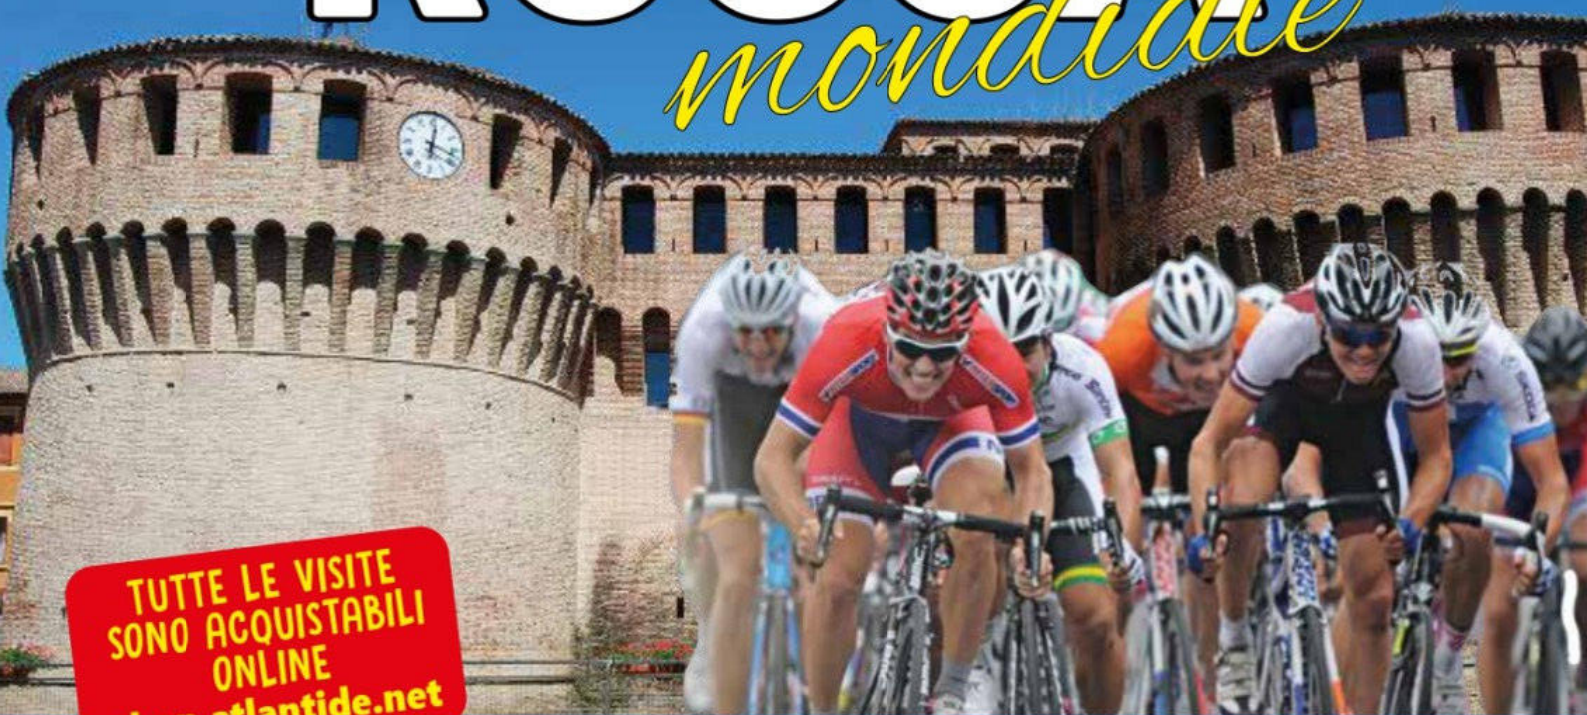

25 | 26 | 27 SETTEMBRE 2020

ROCCA

mondiale

TUTTE LE VISITE
SONO ACQUISTABILI
ONLINE
shop.atlantide.net

PROGRAMMA

VENERDÌ 25

Apertura straordinaria della Rocca di Riolo fino alle ore 23

SABATO 26

La Rocca sarà aperta dalle ore 10 alle 23 orario continuato
dalle ore 10 alle 18 | **ALLA CORTE DI CATERINA ogni ora**

Visita nelle sale della Rocca di Riolo alla scoperta della vita e della storia
della Signora più discussa delle Romagne.
€ 5 | prenotazione obbligatoria

DOMENICA 27

La Rocca sarà aperta dalle ore 10 alle 23 orario continuato
dalle ore 10 alle 18 | **CATERINA DONNA D'AMORE E DI PASSIONE ogni ora**

Un viaggio esperienziale alla scoperta degli amori, delle passioni e
dei segreti di una donna ai limiti della leggenda, Caterina Sforza.
€ 5 | prenotazione obbligatoria