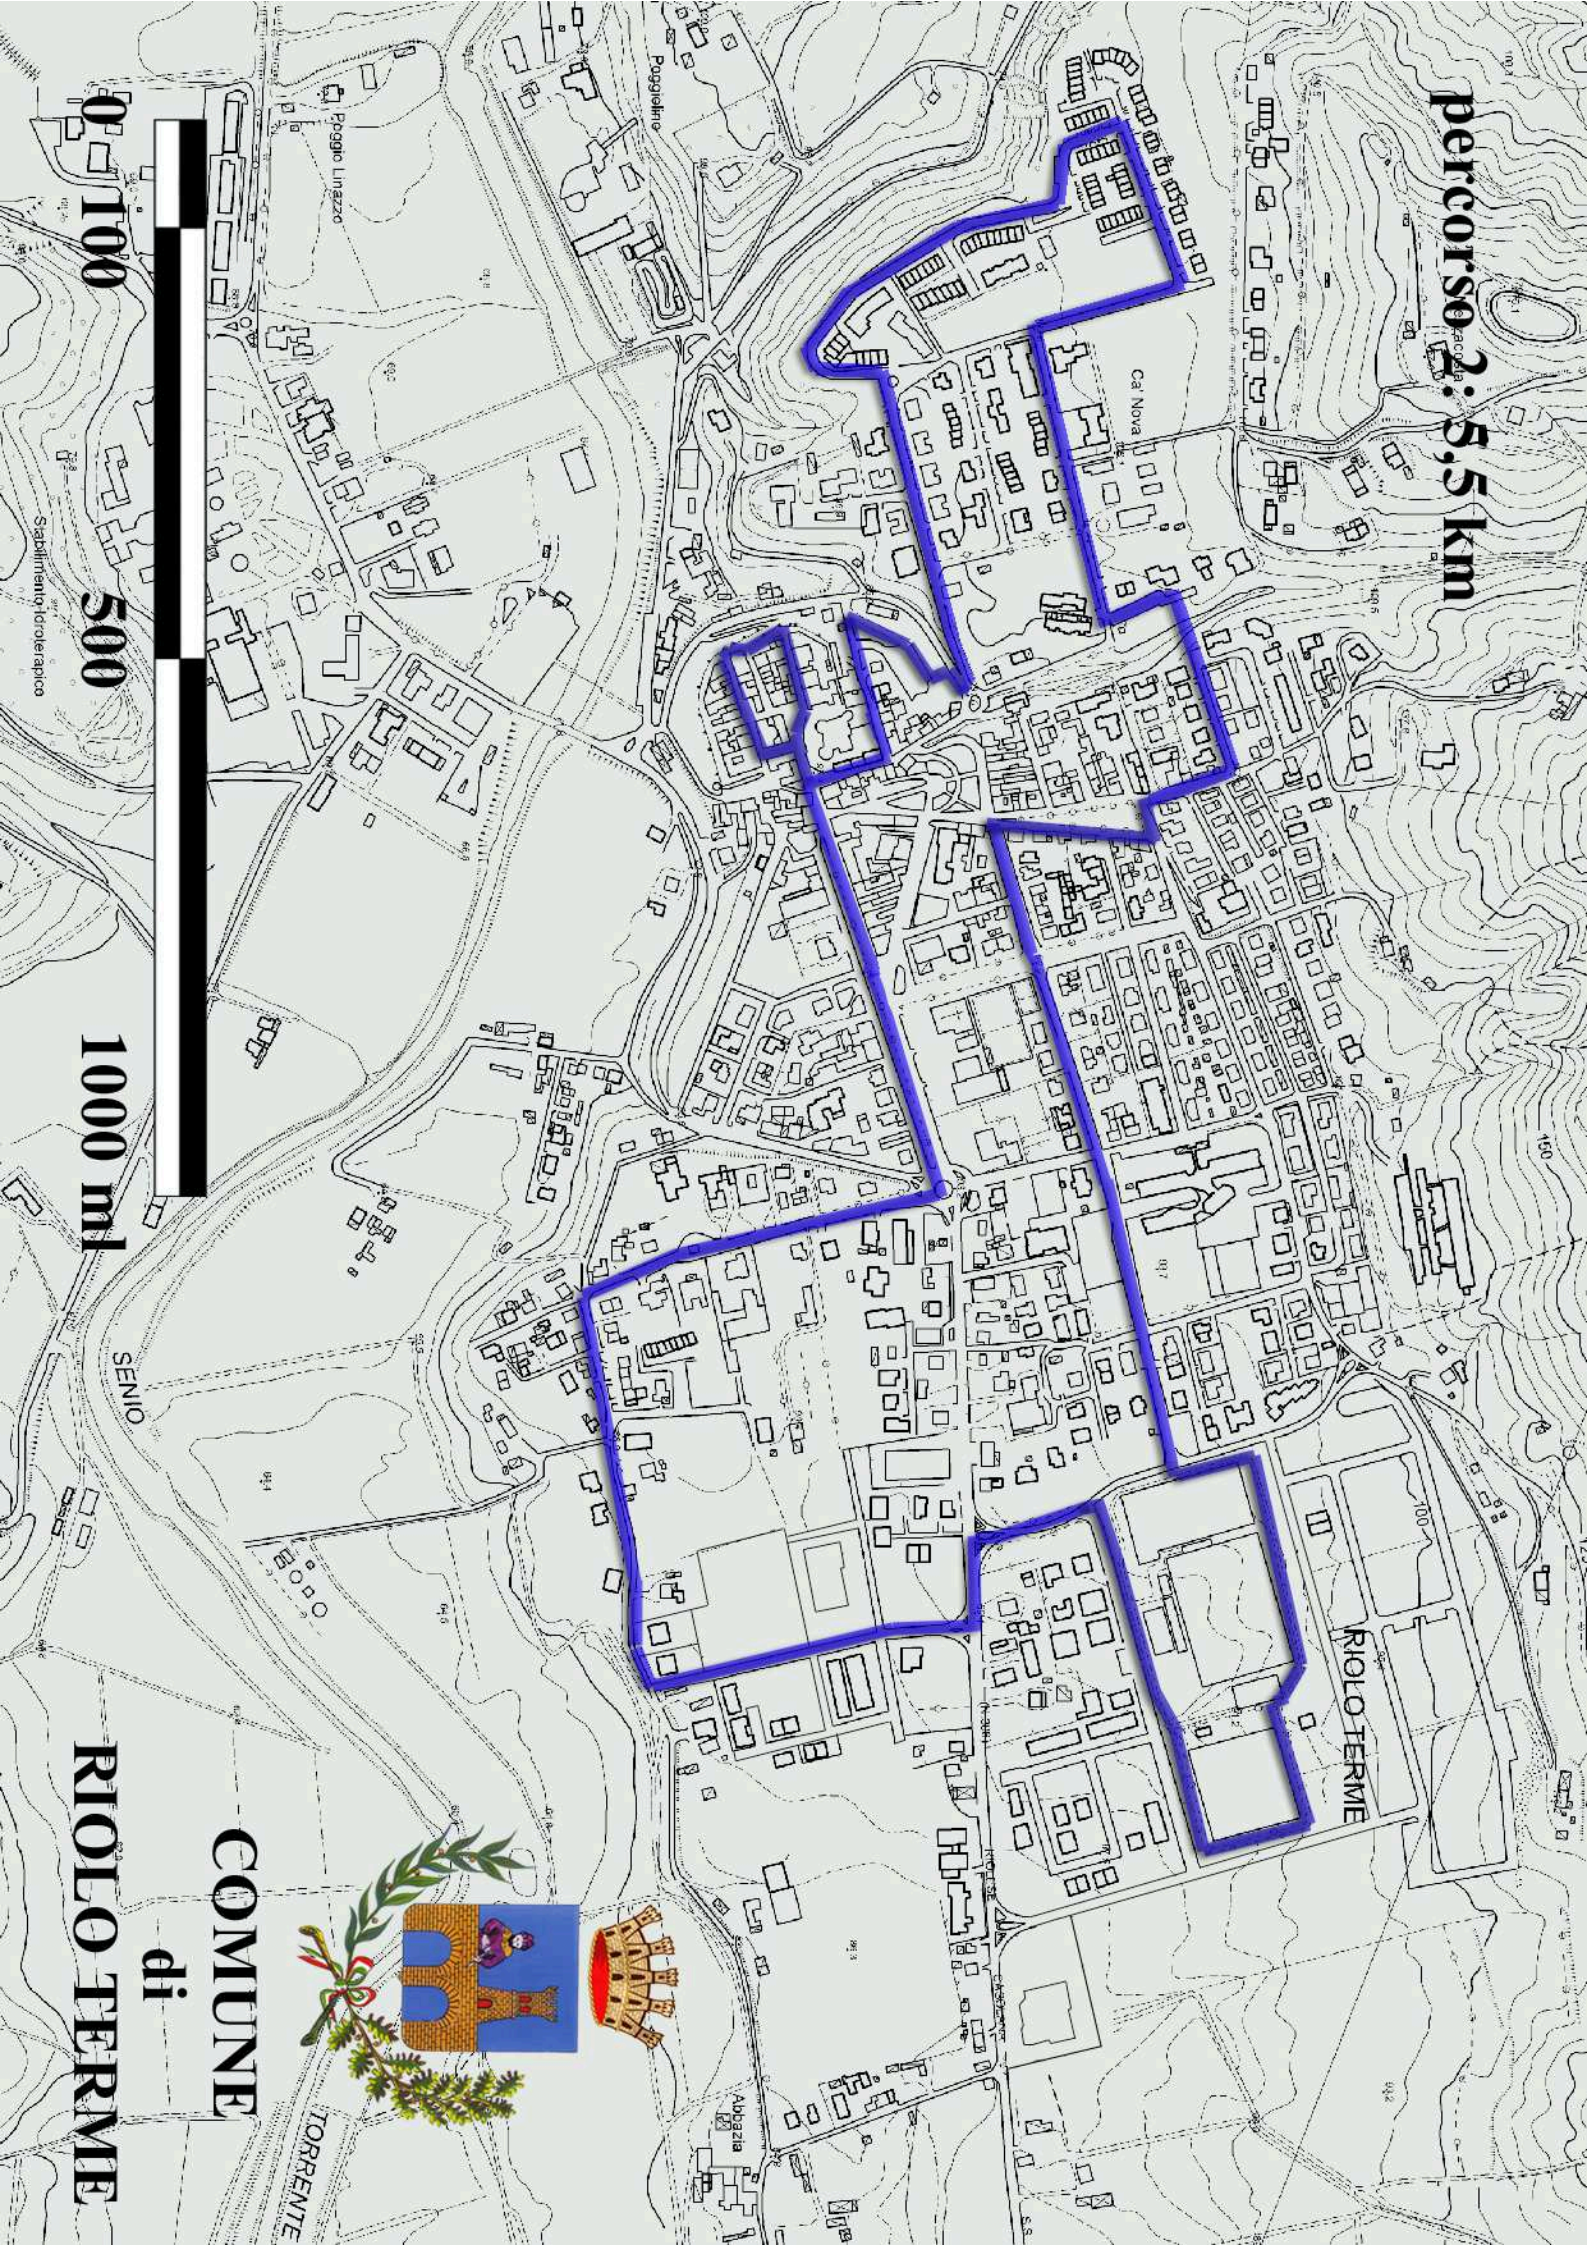

percorso 2: 5,5 km

COMUNE
di
RIOLO TERME

TORRENTE

SENIO

RIOLO TERME

Abbazia

Poggelino

Poggio Linazzo

Ca Nova

0 100

500

1000 ml

Sabbioniato (orlerario)