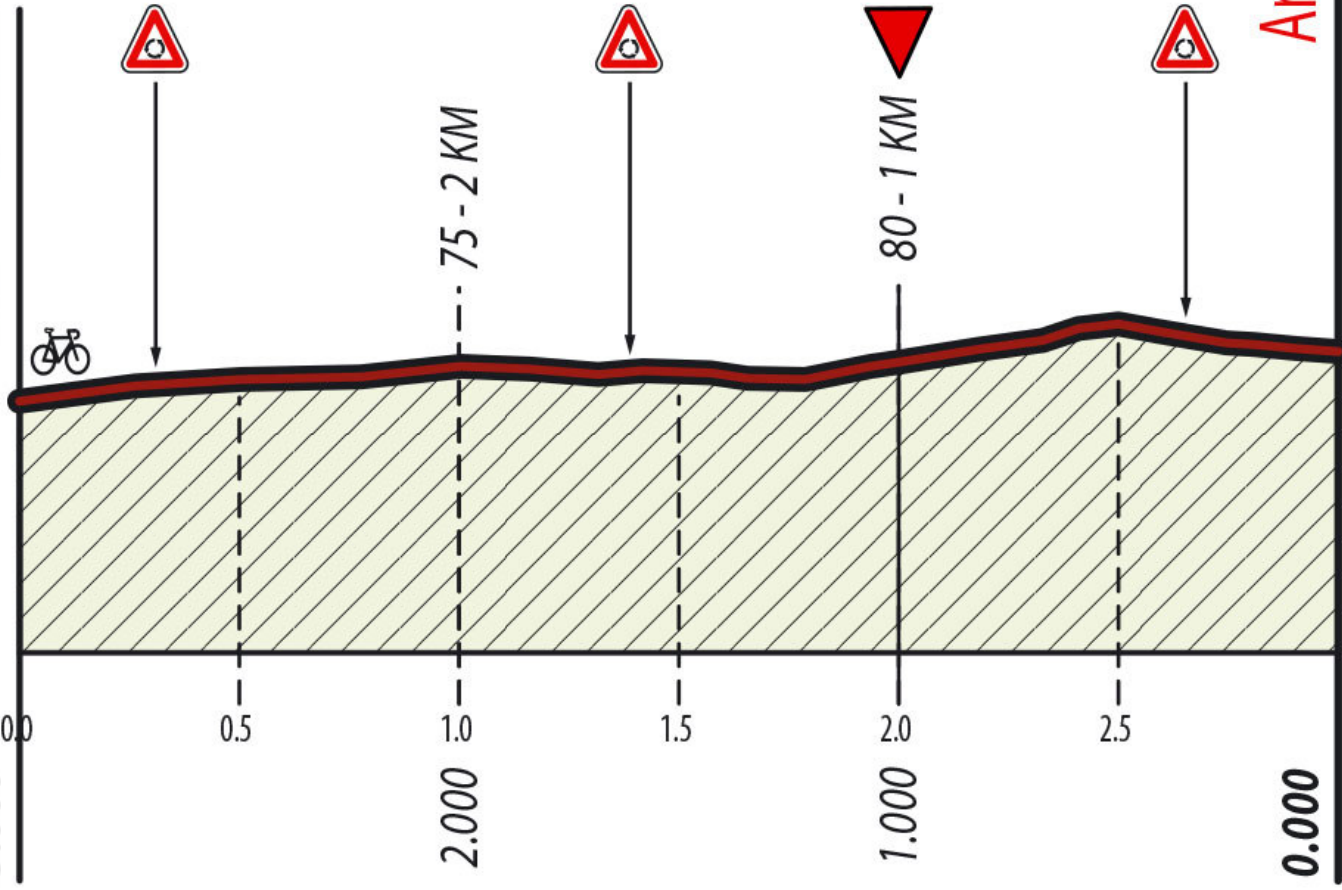

60 - 3 KM

3.000

Arrivo/Finish

93 - RIOLO TERME